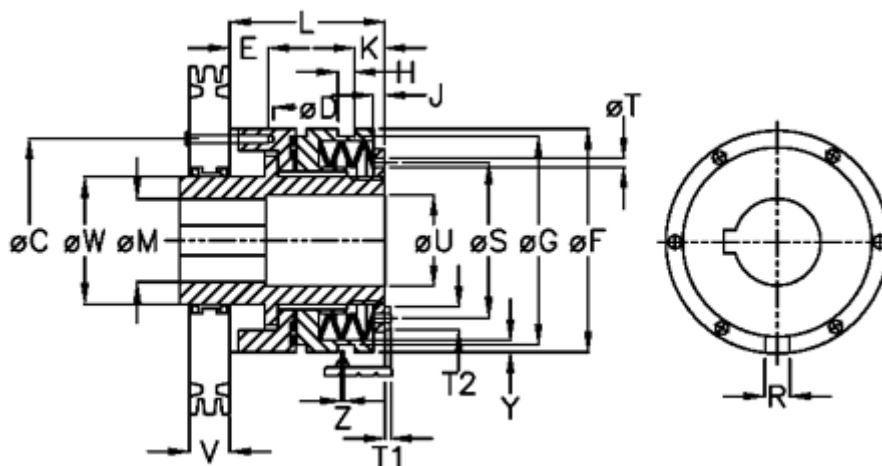

Varenummer: 46915534  
 Beskrivelse: Sikkerhedskobling Safeguard C 55 LL

## Mål

C = 125	L = 152.5	Tallerkenfjeder montering = 3x2L
D = 6xM10	M max = 55	Tallerkenfjeder udførelse = LL - svær
E = 15.0	M min = 24	U = 56
F = 146	R = 12	V = 52.5
G = 140.0	S = 104	W = 78
H = 9	T = 7	X = 60.0
J = 11.0	T1 = 5.5	Y = 2
K = 27.0	T2 = 13	Z = 0.1